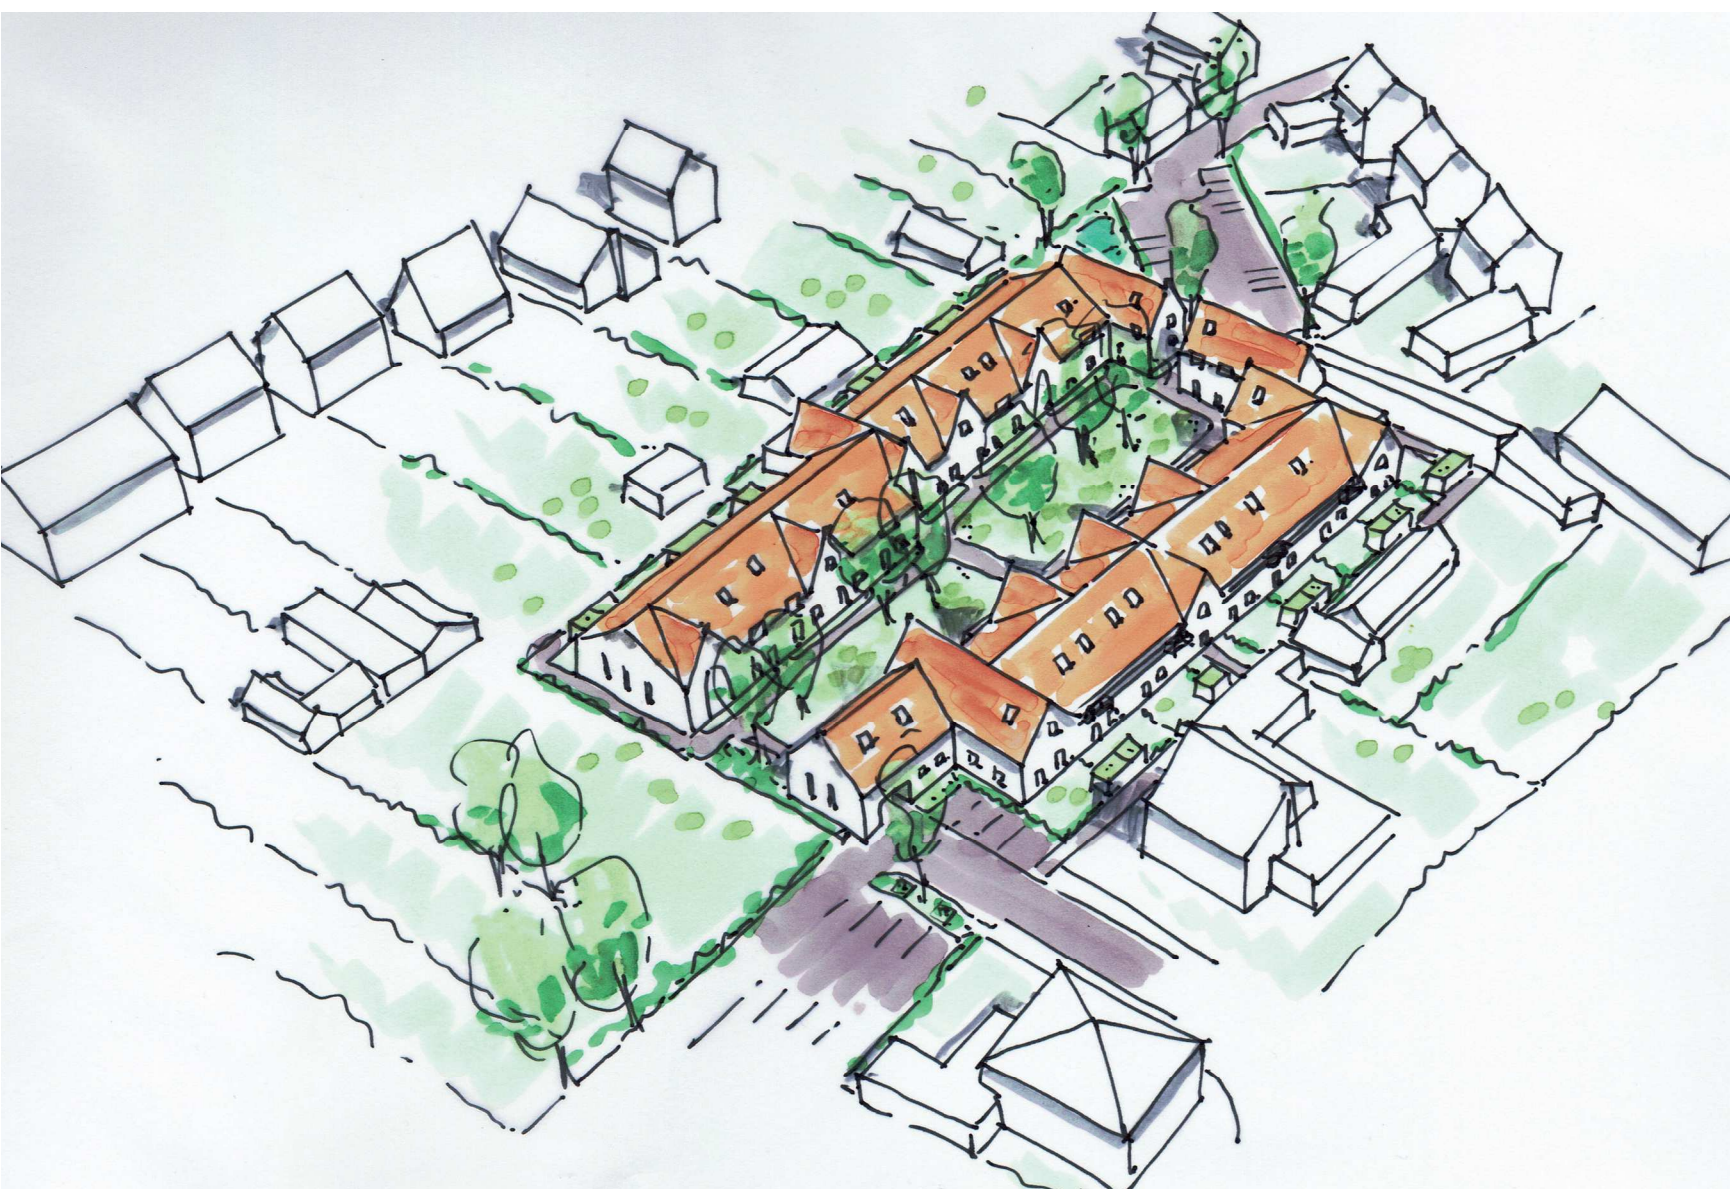

Woonhof Hagendoreneweg - Koraal Veldhoven

hofje

- Architectonische eenheid
- Ingepast in bestaand bouwblok
- Wonen rondom besloten groen binnenterrein
- Geborgen/verborgen ingang
- Lage goten
- Zorgvuldige vormgeving
- Kleinschalig gevoel

woningtypes

- 12 dure woningen
- 16 middeldure woningen
- 12 sociale woningen
- 40 totaal